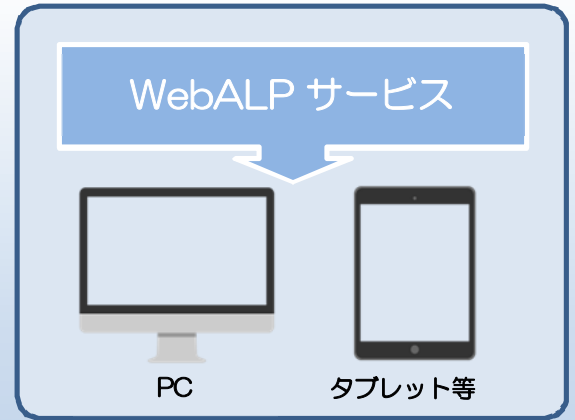

WebALP - 3次元映像プラットフォーム -

WebALP は、IMS3 で撮影した全周囲映像を利用し、インターネットやイントラネット経由で、多くの人と現場で共有できるプラットフォームです。屋内外での撮影映像から、3次元計測機能を利用した道路施設管理、工場施設管理をはじめ、観光情報配信など幅広い分野でご利用いただけます。

東京五輪マラソンコース WebALP 【東京マラソンコースの一部を全周囲映像で見ることができます】

<https://sns.iwanelab.com/mercury/webalp3.1/demo/teikokuhp.html>

※テイクHP お知らせ 8/27 にUPしました。

※ブラウザは、**GoogleChrome** が推奨です。他のブラウザでも利用できますが、機能に制限があります。
(IE iOS Android 等)

画面及び操作説明

- ① 代表的なマラソンコースの場所へ映像を変更できます。
- ② 「Tools」メニューより映像内の地物計測、タグの配置、カメラの切り替え等が行えます。
- ③ 配置したタグのリストを見ることができます。リストの情報をクリックすると、タグが配置された映像に移動します。
- ④ 矢印をクリックすると進みたい方向に再生されます。画面をもう一度クリックすると停止します。
- ⑤ 映像上の走行軌跡をクリックした場所に移動します。
- ⑥ 詳しい操作方法はマニュアルをご覧ください。